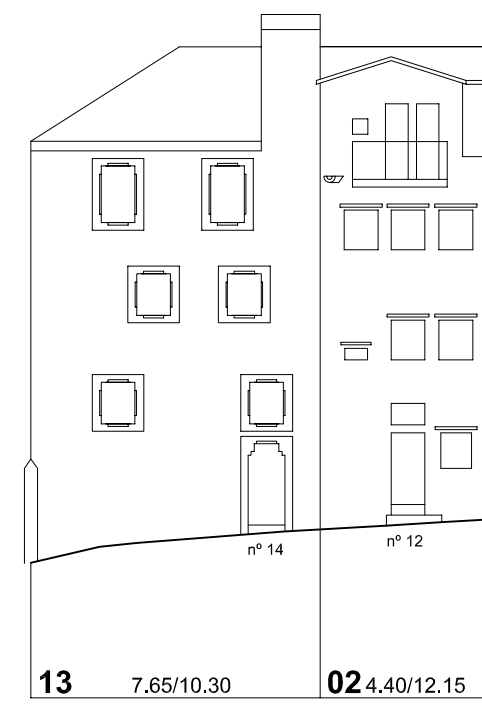

Rúa do Triunfo

Praza da Igrexa

Praza de Almeida

Rúa dos Cesteiros

Rúa dos Cesteiros

Praza da Constitución

	PLAN ESPECIAL DE PROTECCIÓN E REFORMA INTERIOR CASCO VELLO DE VIGO		FASE: APROB. DEFINITIVA
	PLANOS DE INFORMACIÓN TÍTULO: ALZADOS, ESTADO ACTUAL, COUZADA 27652		PLANO Nº 3.47
CONSULTORA GALEGA, S.L. RÚA SAN MARTÍN, 3-B 36002 PONTEVEDRA Tf. 986 85 89 57 FAX. 986 85 89 58 E-mail: consultora@consultoragalega.com			ESCALA 1/200
			DATA: DECEMBRO 2006

Nº PARCELA FRENTE PARCELA/ALTURA DE CORNIXA (COTAS EN METROS)