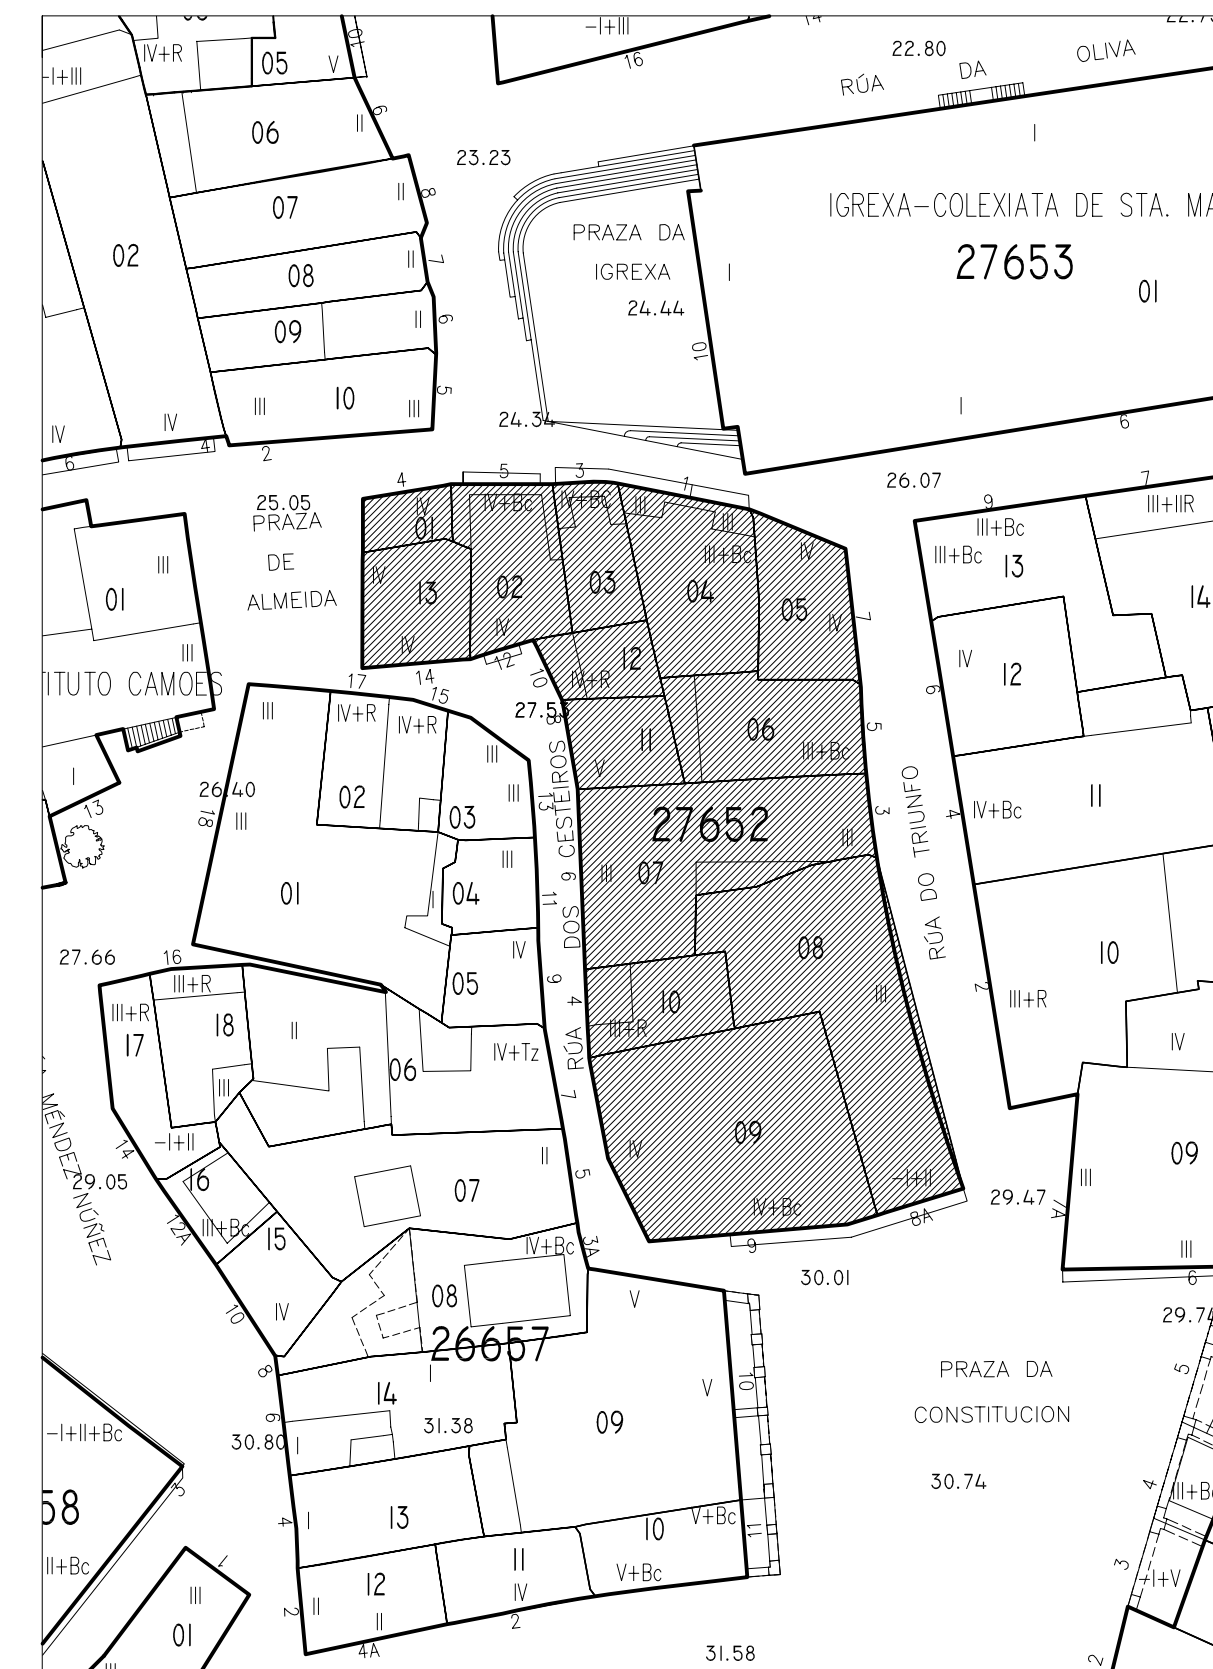

Rúa do Triunfo

Praza da Igrexa

Praza de Almeida

Rúa dos Cesteiros

Rúa dos Cesteiros

Praza da Constitución

	PLAN ESPECIAL DE PROTECCIÓN E REFORMA INTERIOR CASCO VELLO DE VIGO		FASE: APROB. DEFINITIVA
	PLANOS DE INFORMACIÓN TÍTULO: ALZADOS, ESTADO ACTUAL, COUZADA 27652		PLANO Nº 3.47
CONSULTORA GALEGA, S.L. RÚA SAN MARTÍN, 3-B 36002 PONTEVEDRA Tf. 986 85 89 57 FAX. 986 85 89 58 E-mail: consultora@consultoragalega.com			ESCALA 1/200
			DATA: DECEMBRO 2006

Nº PARCELA FRENTE PARCELA/ALTURA DE CORNIXA (COTAS EN METROS)